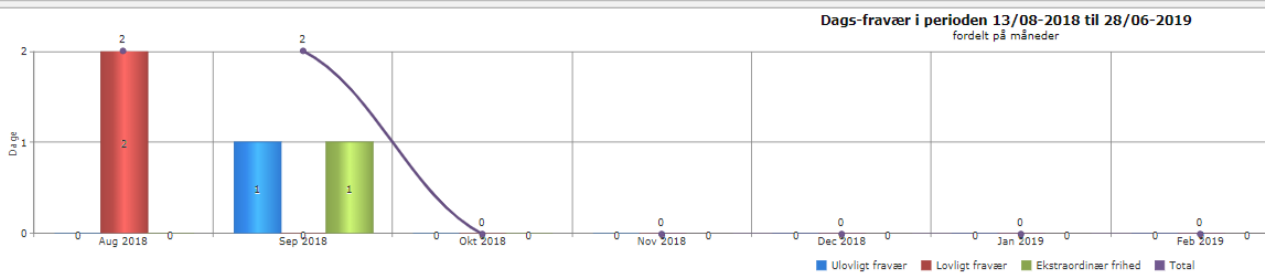

Adgang til fraværsoplysninger via forældreintra

Det er nu muligt for forældre at få adgang til sit barns fraværsoplysninger via forældreIntra. Det er nemt og giver forældrene adgang til elevens aktuelle fraværsoplysninger.

For at se dit barns fraværsoplysninger gøres følgende:

1) log på forældreIntra, under "Links"

Herefter klikkes på "Registrering af elevers fravær"

2) Se elevens komplette fravær i indeværende skoleår

Oversigt over fravær		
Navn: Bente Thomsen	Klasse: 9b	Periode: 13/08-2018 til 28/06-2019
Sammentælling		
Dagsfravær:	4	
Fraværspocent:	1.9900497512437811	
Fordelt på dage:	Tir: 2 Tor: 1 Fre: 1	
Antal dage gået hjem:	1	
For sent:	1 gange.	

Samt længere nede på side, de enkelte registreringer i listeform, samt nogle grafer der viser udviklingen i fraværet.

Peter Thomsen: Syg
Onsdag d. 24. .
Peter Thomsen: holder fri
Fredag d. 26. - Ulovligt fravær - Kom for sent