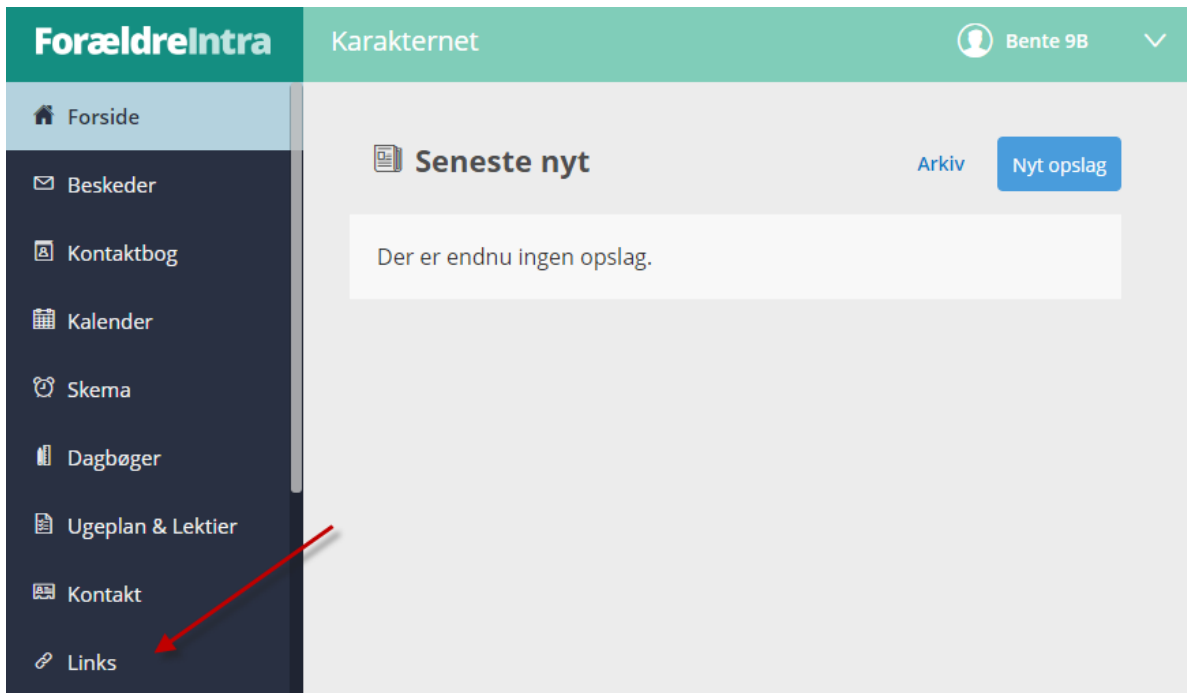

Adgang til fraværsoplysninger via forældreintra

Det er nu muligt for forældre at få adgang til sit barns fraværsoplysninger via forældreIntra. Det er nemt og giver forældrene adgang til elevens aktuelle fraværsoplysninger.

For at se dit barns fraværsoplysninger gøres følgende:

1) log på forældreIntra, under "Links"